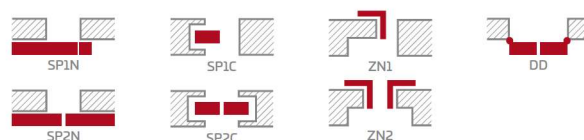

DOSTĘPNE ROZWIĄZANIA (str. 119-130)

DOSTĘPNE SZEROKOŚCI SKRZYDEŁ

60 70 80 90 100

DOPLATY

podcięcie wentylacyjne	20,00 zł* / 24,60 zł**
tuleje tworzywowe drewnopodobne (4 szt.)	15,00 zł* / 18,45 zł**
tuleje metalowe okrągłe i kwadratowe (4 szt.); wykończenie: nikiel szczotkowany, patyna, białe i czarne	80,00 zł* / 98,40 zł**
kratka wentylacyjna (tylko dla skrzydeł o szerokościach: 80, 90, 100)	20,00 zł* / 24,60 zł**
skrzydło przylgowe i bezprzylgowe „100”	40,00 zł* / 49,20 zł**
szkło klejone VSG 221 szyba mleczna bezpieczna, obustronnie gładka cena za 1 sztukę szyby	30,00 zł* / 36,90 zł**
osłonki metalowe na zawiasy w skrzydle przylgowym (kolor: nikiel szczotkowany, patyna, chrom połysk, mosiądz połysk, biały i czarny); cena za komplet na 1 zawias	9,00 zł* / 11,07 zł**
uszczelka opadająca	90,00 zł* / 110,70 zł**

* CENA NETTO, ** CENA BRUTTO, ***/** Cena dotyczy skrzydła i nie obejmuje klamki oraz ościeżnicy

¹⁾ okleina biała gładka imitująca powierzchnię malowaną

²⁾ dostępny od 01.04.2019